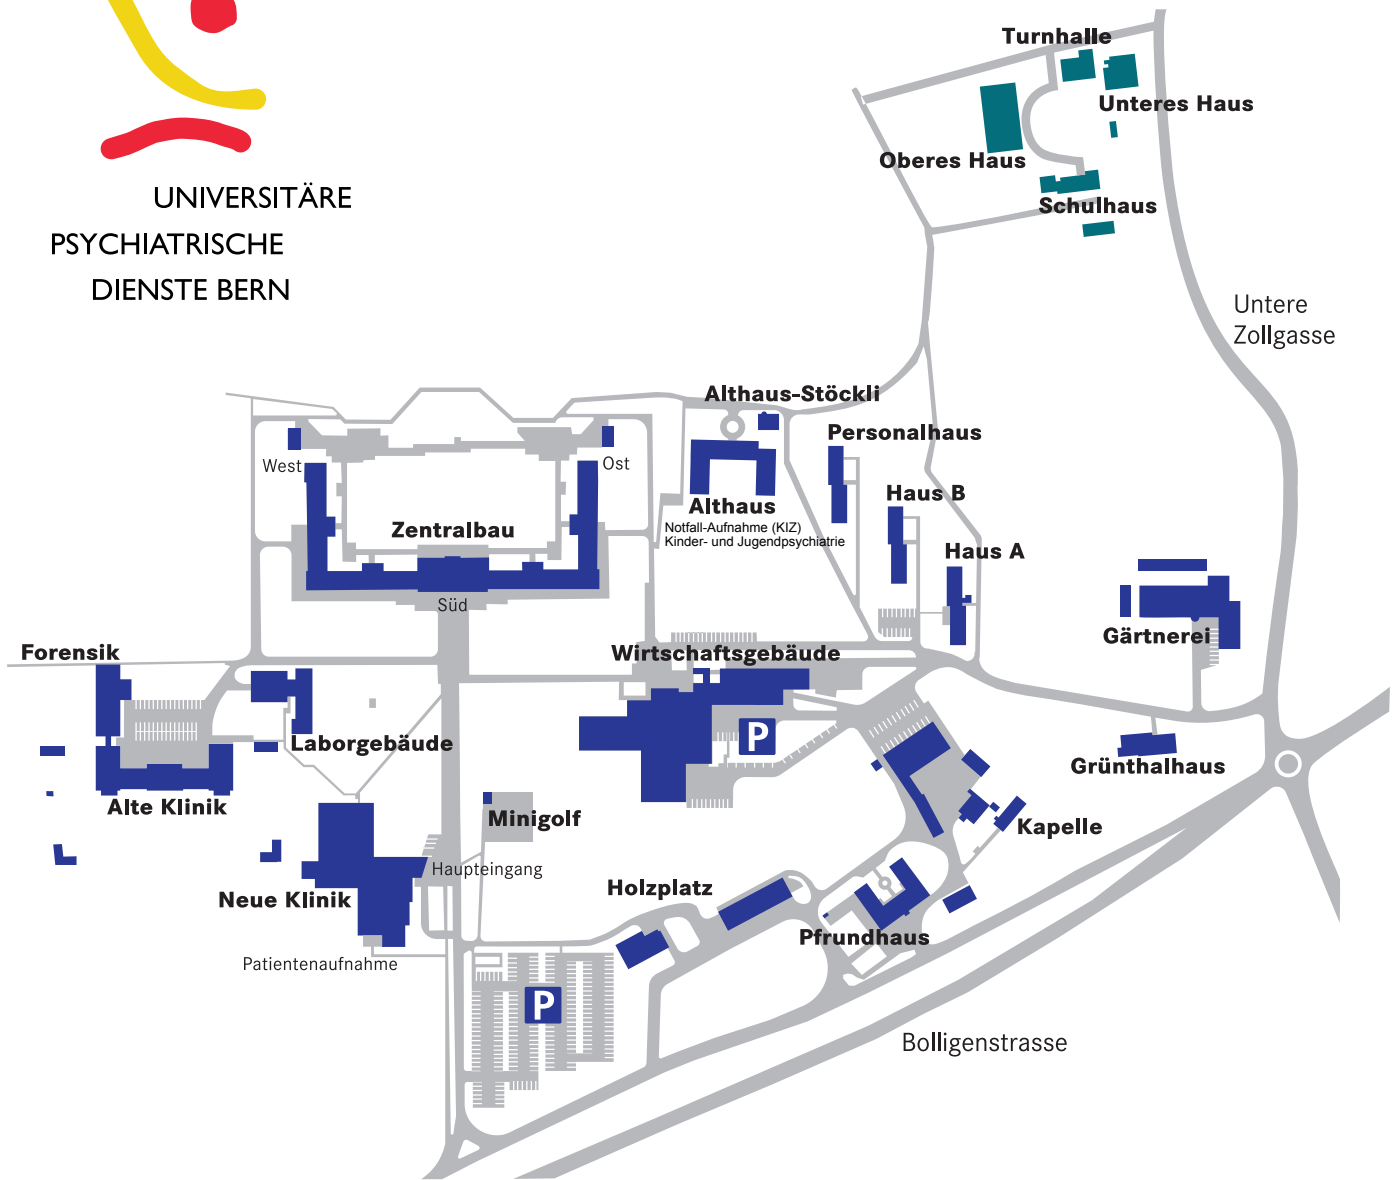

AREAL BOLLIGENSTRASSE / NEUHAUS

UNIVERSITÄRE
PSYCHIATRISCHE
DIENSTE BERN

Areal Bolligenstrasse

Alte Klinik

Alterspsychiatrische Tagesklinik
Bolligenstrasse / AK Ost 2
Klinisch Psychologischer Dienst
Sozialdienst
Tagesklinik Bolligenstrasse
Therapeutische Dienste

Forensik

Station Etoine

Zentralbau

Bibliothek
Metro
Ressourcenzentrum
Station Beyeler / ZB West 1
Station Flügel / ZB West 2
Station Freiburghaus / ZB Ost 0
Station König / ZB Süd 1
Station Lüthi / ZB Ost 1
Station Schwartzlin / ZB Ost 2
Station Streit / ZB West 0

Laborgebäude

Forschung

Neue Klinik

Apotheke
Auditorium
CafeLaden
Coiffeur
EKG
Empfang
Internist
Patientenaufnahme
Station Lehmann / NK 3
Station Lenoir / NK 4
Station Marbach / NK 2
Station Schneeberger / NK 1
Turnhalle

Haus A

Forschung KJP

Pfrundhaus

Tagesklinik KJP
Schul-/Atelierhaus KJP
Station Sputnik
Psychiatrie-Museum

Grünthalhaus

Tagesklinik KJP
Station Biber
Station Delfin

Areal Neuhaus

Oberes Haus